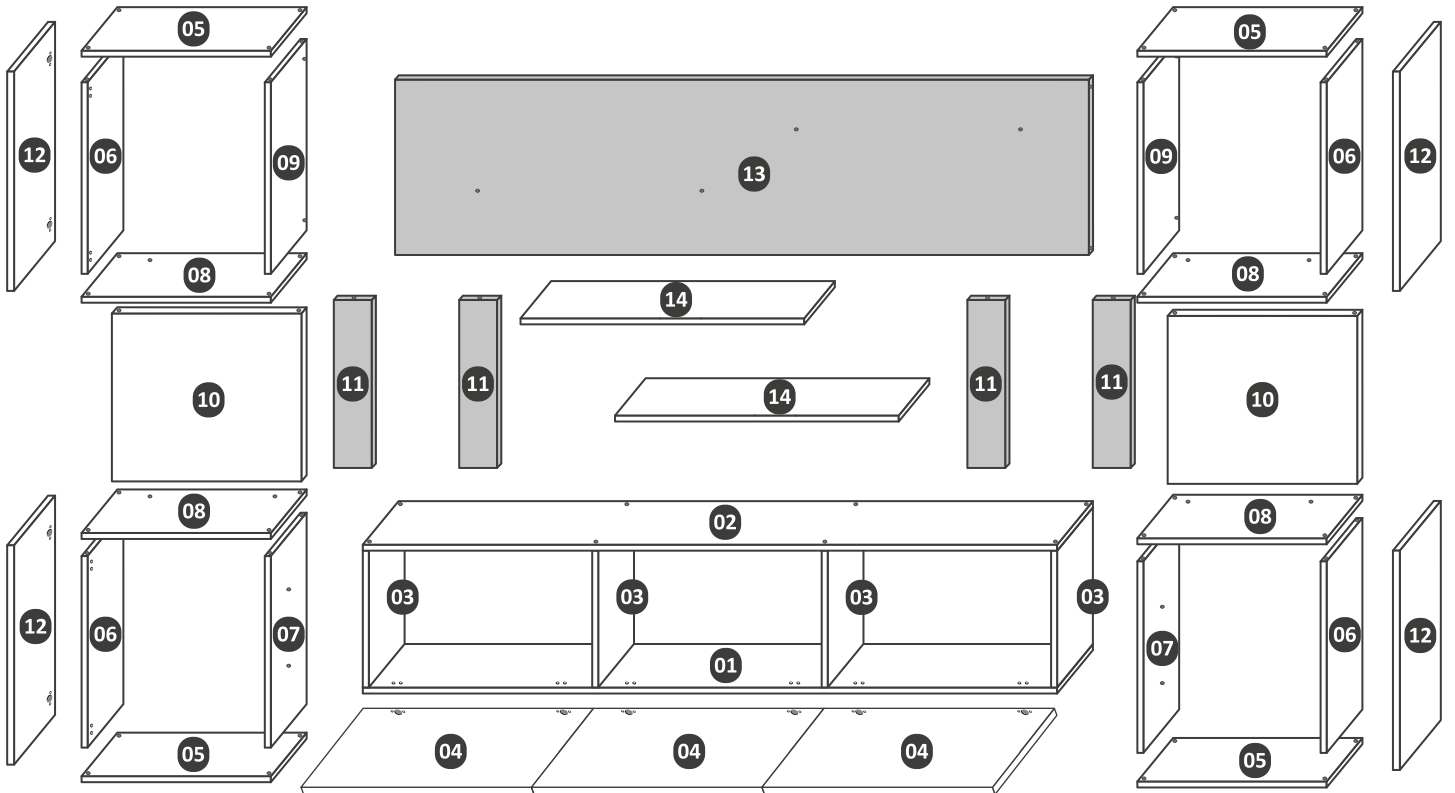

PARÇA TANIMLAMA